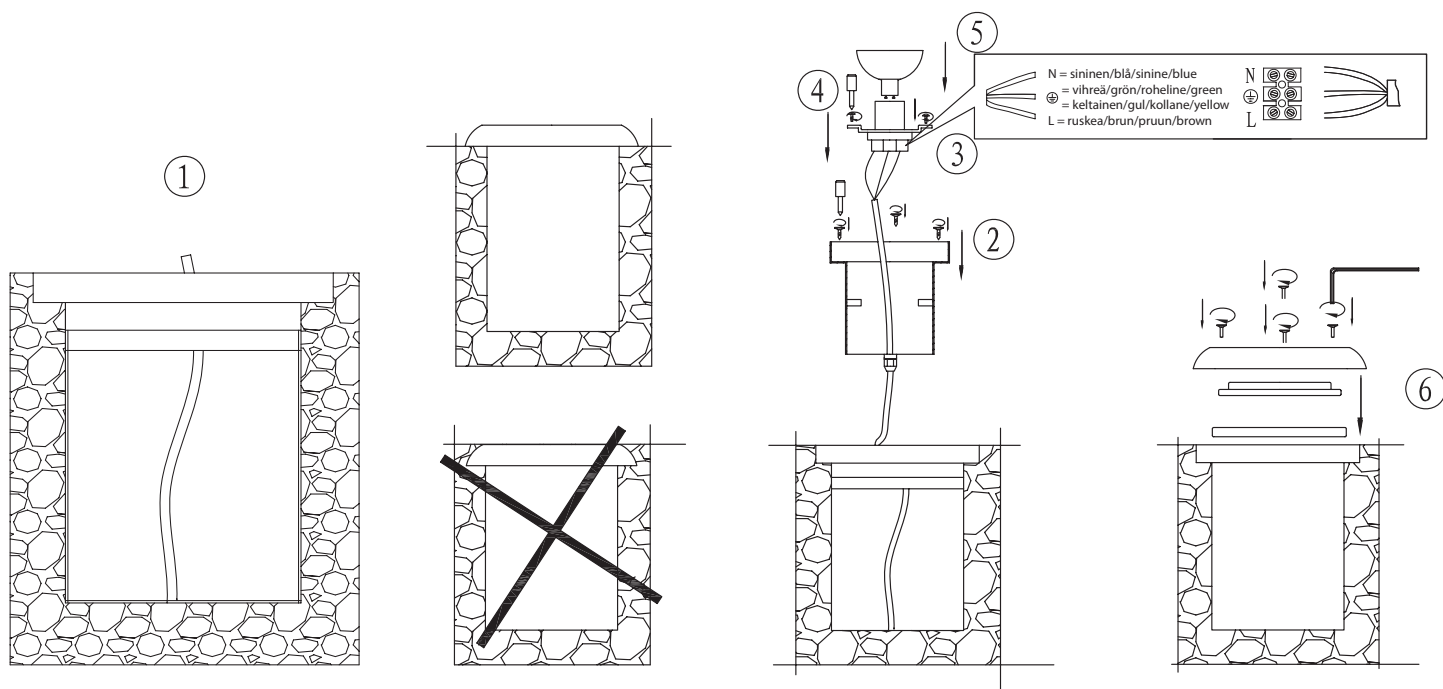

MALMI

MAAVALO | MARKSPOT | MAASSE SÜVISTATAV VALGUSTI | GROUND SPOT

Malli 4507304

FI

Valaisimen saa asentaa vain sähköalan ammattilainen. Käytä ainoastaan valonlähdettä ja tehoa joka valaisimeen on merkitty. Kytke virta pois päältä ennen asennusta tai huoltoa. Tämä asennusohje on säilytettävä ja sen on oltava käytössä asennuksessa ja huollossa.