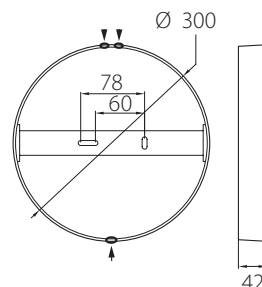

4297871/ 4297872