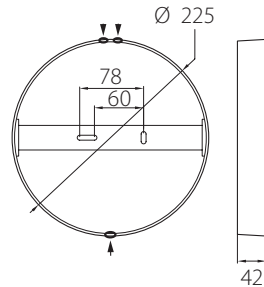

4297869/ 4297870