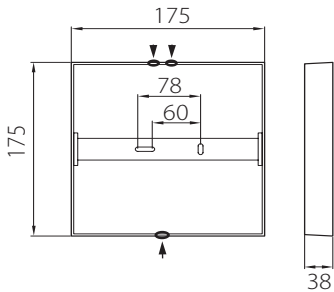

4297873/ 4297874