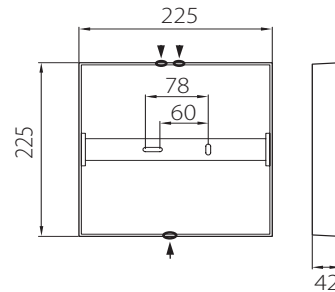

4297875/ 4297876