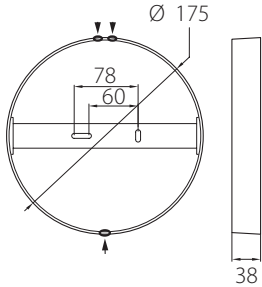

YLEISVALAISIN | UNIVERSAL LUMINAIRE | ALLMÄN ARMATUR

4297867/ 4297868