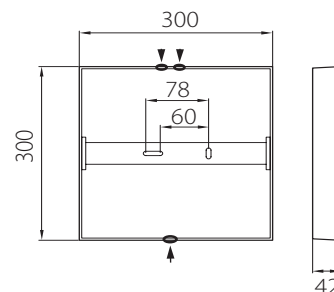

4297877/ 4297878