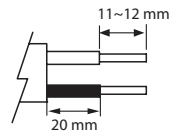

4297871/ 4297872